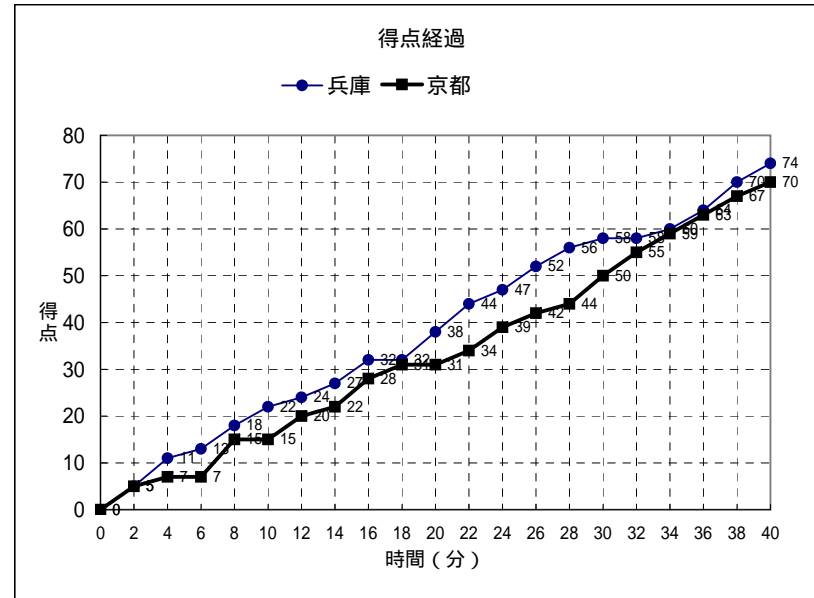

第62回国体近畿ブロックバスケットボール大会

個人トータル表

成年女子							平成19年8月19日 11:30 開始																		
準決勝							県立橿原公園第一体育館 A																		
兵庫 74							70 京都																		
							<table border="1"> <tr> <td>22</td> <td>1st</td> <td>15</td> </tr> <tr> <td>16</td> <td>2nd</td> <td>16</td> </tr> <tr> <td>20</td> <td>3rd</td> <td>19</td> </tr> <tr> <td>16</td> <td>4th</td> <td>20</td> </tr> </table>							22	1st	15	16	2nd	16	20	3rd	19	16	4th	20
22	1st	15																							
16	2nd	16																							
20	3rd	19																							
16	4th	20																							
番号	氏名	得点	3P	2P	FT	反則	番号	氏名	得点	3P	2P	FT	反則												
4	谷口 加津	3	0	1	1	0	* 4	菱田 奈緒	5	1	1	0	1												
5	西本 裕郁	13	0	6	1	2	5	西田 紗也	0	0	0	0	0												
* 6	別當 和香	3	1	0	0	1	* 6	小林 希	4	0	2	0	4												
7	塩森 優	2	0	1	0	1	7	乗松 美翠	0	0	0	0	0												
* 8	有我 季里子	9	3	0	0	0	* 8	丸尾 純子	7	1	2	0	2												
9	小林 由佳	0	0	0	0	2	9	林 裕美	0	0	0	0	0												
* 10	篠原 理香	18	3	4	1	0	* 10	野町 紗希子	19	0	9	1	4												
* 11	加藤 いずみ	18	0	7	4	2	11	田島 清里	0	0	0	0	0												
12	山中 美佳	0	0	0	0	0	12	富谷 友恵	0	0	0	0	1												
13	片淵 有紗	3	1	0	0	0	13	田中 薫里	6	0	3	0	3												
* 14	瀧井 亜里沙	2	0	0	2	1	14	江口 直子	21	5	2	2	2												
15	岸 秀華	3	0	1	1	2	* 15	坂木 美輪	8	2	1	0	4												
16							16																		
17							17																		
18							18																		
コーチ	永原 朱美						コーチ	小林 英二																	
Aコーチ		0					Aコーチ		0																
合計		74	8	20	10	11	合計		70	9	20	3	21												
主審： 山崎 仁士																									
副審： 宮城 由紀																									